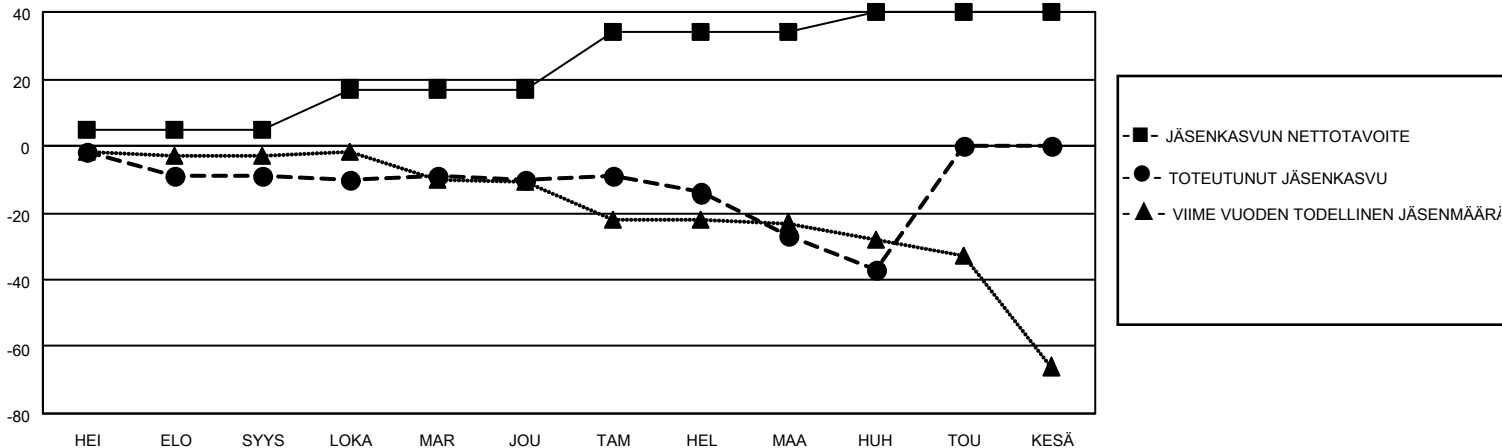

# MONTHLY MEMBERSHIP PROGRESS REPORT

SIJAINTI FINLAND

District 107 F

Results as of: 4/30/2022

Klubit				jäsentä			
TULOKSET 2021-2022				TULOKSET 2021-2022			
NELJÄNNES	UUDEN KLUBIN TAVOITE	UUDET KLUBIT	LOPETETUT KLUBIT	NELJÄNNES	JÄSENKASVUN NETTOTAVOITE	TOTEUTUNUT JÄSENKASVU	POISTETUT JÄSENET (mukaan lukien siirrot)
HEI/ELO/SYYS	0	0	0	HEI/ELO/SYYS	5	7	15
LOKA/MAR/JOU	0	0	0	LOKA/MAR/JOU	12	13	14
TAM/HEL/MAA	0	0	0	TAM/HEL/MAA	17	12	28
HUH/TOU/KESÄ	1	0	1	HUH/TOU/KESÄ	6	5	13

TAVOITTEET JA UUDET KLUBIT, KUMULATIIVINEN

TAVOITTEET JA JÄSENET, KUMULATIIVINEN

LAKKAUTETUT KLUBIT: 1

ERONNEET JÄSENET

KUOLLUT	11
KLUBI LAKKAUTETTU	0
MUU	59
<b>YHTEENSÄ</b>	<b>70</b>

21 CLUBS OF 61 LISÄNNYT YHDEN TAI USEAMMAN UUTTA JÄSENTÄ